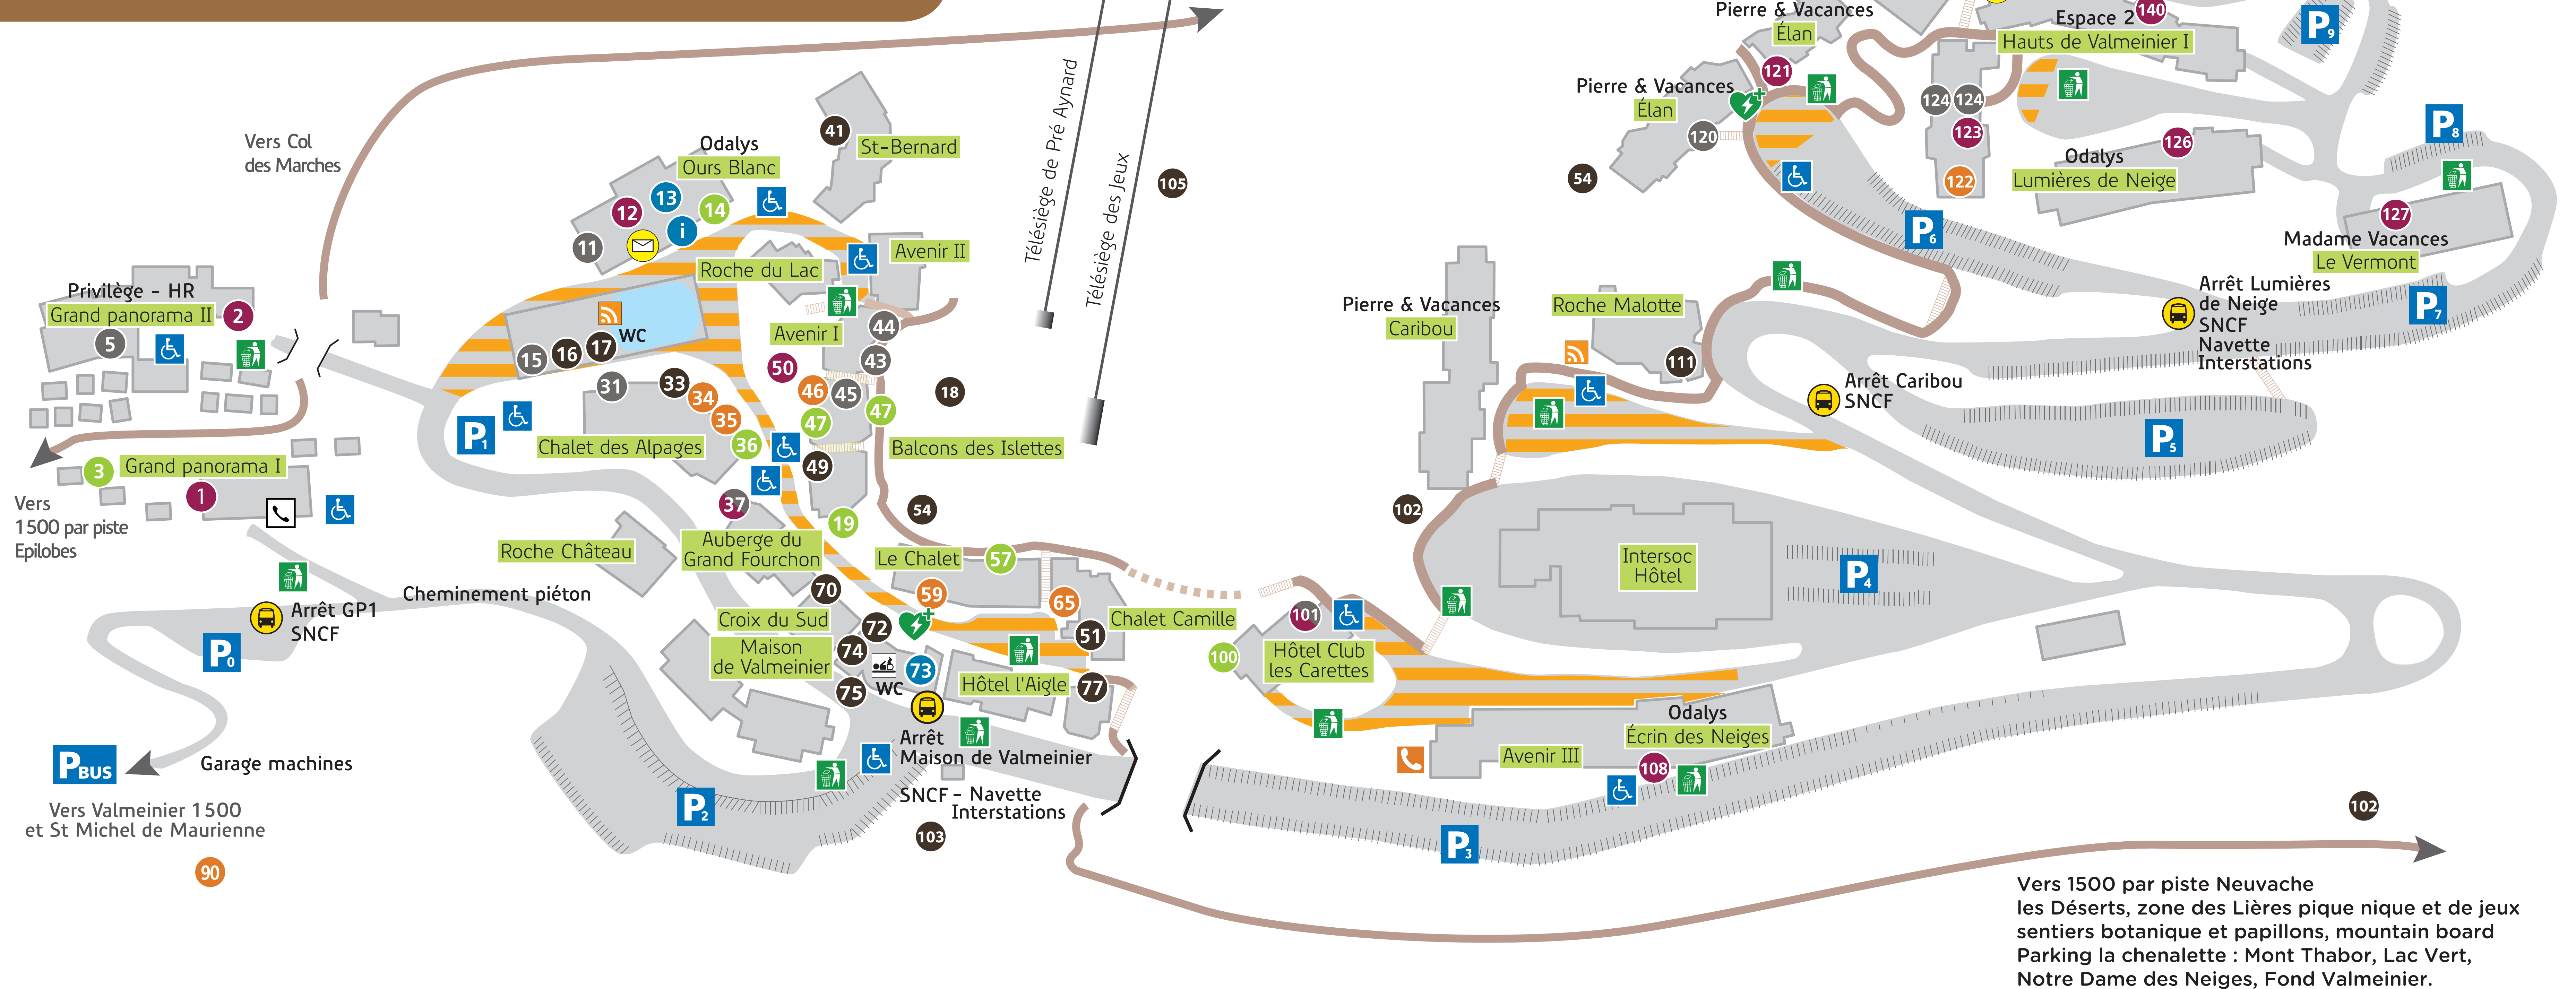

Supérette - Supermarket
 12 Sherpa 04 79 59 26 92
Produits régionaux - Local products
 90 La ferme du Mont Thabor 04 79 59 38 84

Restaurants traditionnels et spécialités / Restaurants / Bars
 16 Le Brézain 04 79 05 13 41
 1 La Soupente 04 79 59 77 46
Restaurants d'altitude / High altitude restaurants
 Le Gros Grey 06 08 27 53 11

(*) Accès en voiture ou piéton vers le parking de la Chenalette, les Déserts, Aire de détente des Lières (Pique Nique, jeux, sentier des Papillons...)

PLAN STATION (1800m à 1900m)

-  Chemin piétons - Walk trails
-  Zone de stationnement interdit - No parking zone
-  Défibrillateurs - Defibrilators
-  Arrêt de bus - Bus stop
-  Zone de stationnement - Parking zone
-  Zone wifi payante - Paying wifi zone
-  Cabine téléphonique - Phone box
-  Place de parking handicapé
-  Poubelles / Tri

Vers 1500 par piste Neuvache les Déserts, zone des Lières pique nique et de jeux sentiers botanique et papillons, mountain board
 Parking la chenalette : Mont Thabor, Lac Vert, Notre Dame des Neiges, Fond Valmeinier.