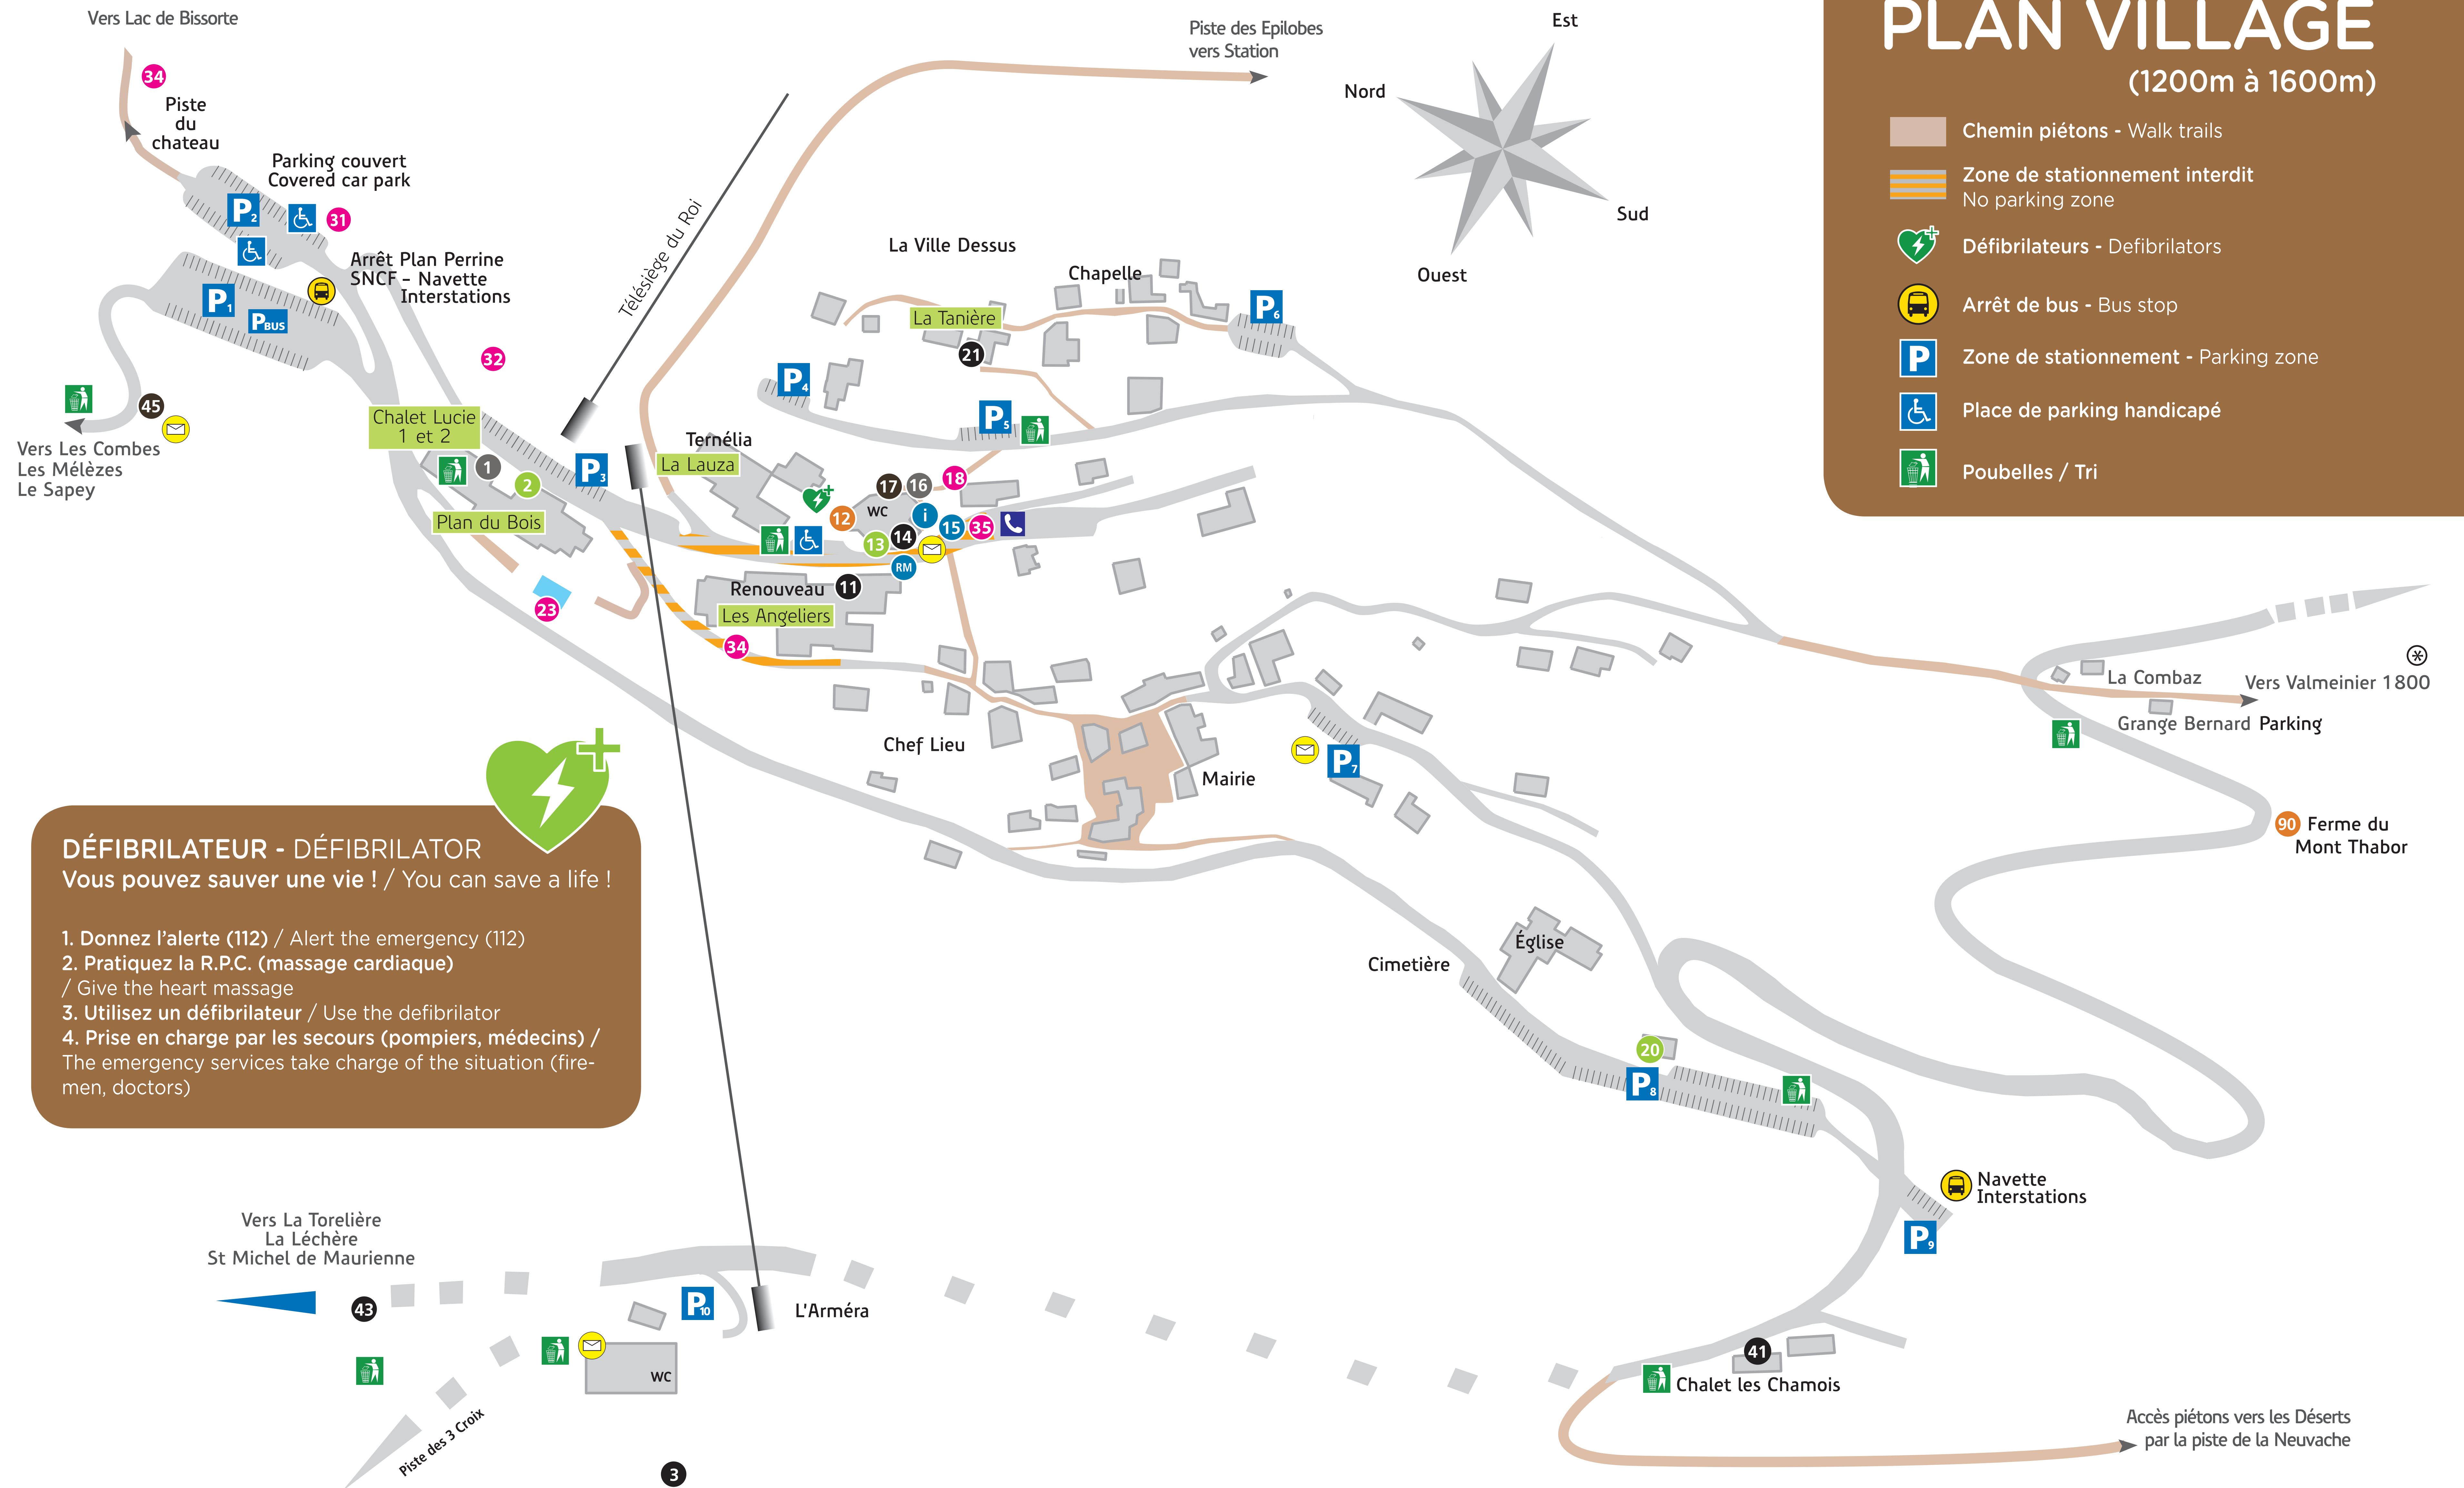

PLAN VILLAGE

(1200m à 1600m)

DÉFIBRILATEUR - DÉFIBRILATOR

Vous pouvez sauver une vie ! / You can save a life !

1. Donnez l'alerte (112) / Alert the emergency (112)
2. Pratiquez la R.P.C. (massage cardiaque) / Give the heart massage
3. Utilisez un défibrillateur / Use the defibrillator
4. Prise en charge par les secours (pompiers, médecins) / The emergency services take charge of the situation (firemen, doctors)

Office de Tourisme - Tourist Office
15 Valmeinier 1500 04 79 59 53 69

Accueil hébergement / Accomodation reception
21 Chalet auberge La Tanière
41 Chalet les Chamois 04 79 59 28 28
3 Les Chalets de l'Arméra
Gîte d'Étape - Refuge 04 79 59 29 41
43 Chambres d'hôtes «à la bonne école» 06 65 76 87 32
11 Renouveau les Angeliers 04 79 56 80 03
14 Valmeinier Réservation 04 79 59 25 34

Supérette - Supermarket
12 Sherpa 04 79 59 26 92
Produits régionaux - Local products
90 La ferme du Mont Thabor 04 79 59 38 84

Restaurants traditionnels et spécialités / Restaurants / Bars
16 Le Brézain 04 79 05 13 41
1 La Soupente 04 79 59 77 46
Restaurants d'altitude / High altitude restaurants
Le Gros Grey 06 08 27 53 11

Salle polyvalente - Function room
17 Salle polyvalente et de spectacles 04 79 59 53 69
Menuiserie / Woodwork
45 Les sens du Bois 04 79 59 28 44

Magasins de sport location, vente / Sport shop, hire and sale of sporting goods
2 Sport 2000 (Jacky Sport) 04 79 56 80 34
13 Valmeinier Sport 04 79 56 51 65

Garage mécanique - Mechanical garage
20 Télégraphe Auto 06 77 99 25 74

Loisirs - Leisure
35 Animations
34 Balançoires - Jeux d'enfants
18 Mur d'escalade
23 Piscine
32 Tennis
17 Terrain de sport
31 Terrain de pétanque

(*) Accès en voiture ou piéton vers le parking de la Chenalette, les Déserts, Aire de détente des Lières (Pique Nique, jeux, sentier des Papillons...)